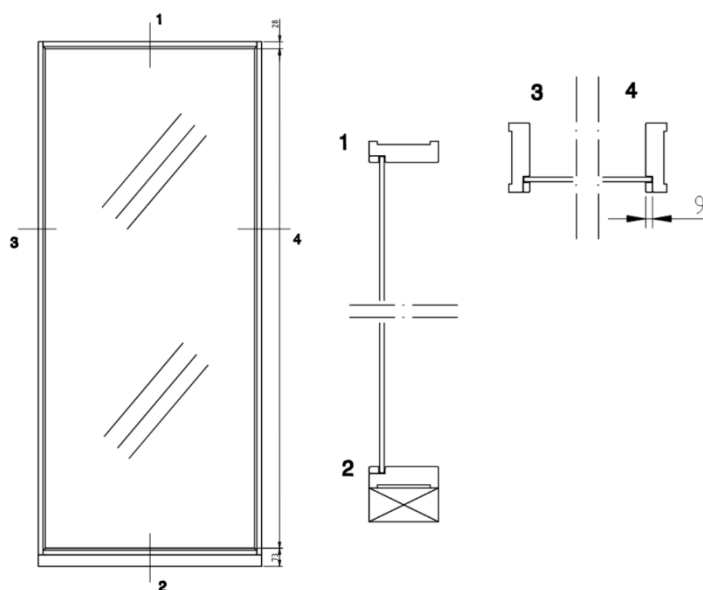

GVDP

GLASVÄGGAR & DÖRRPARTIER

Träglaspartier - WoodClear

Naturlig elegans med träglaspartier

Våra exklusiva träglaspartier kombinerar elegans och funktionalitet genom en stilren träram. De monteras mot skärmvägg, undertak, sidor och golv, vilket ger en harmonisk och gedigen känsla. För att säkerställa hållbarhet möjliggör vi återanvändning genom att skära och anpassa glaset noggrant. Observera att höjden vid återbruk inte får överstiga befintliga partiers höjd. Kan enkelt kombineras med andra produkter, såsom vår Portal.

Måttangivelser

- 🔧 **Höjd:** Upp till ca 3 000 mm
- 🔧 **Glasbredder:** Anpassas efter arbetsmiljökrav
- 🔧 **Karmdjup:** 118 mm
- 🔧 **Ljudreduktion:** 30 – 51 dB (LAB)

Ytskikt & Anslutningar

- 🎨 Lackerat eller fanérat utförande
- 🎨 Valfri NCS S-kulör eller fanér såsom ek, ask, björk
- ✂️ **Standardfoder:** 12x56 mm