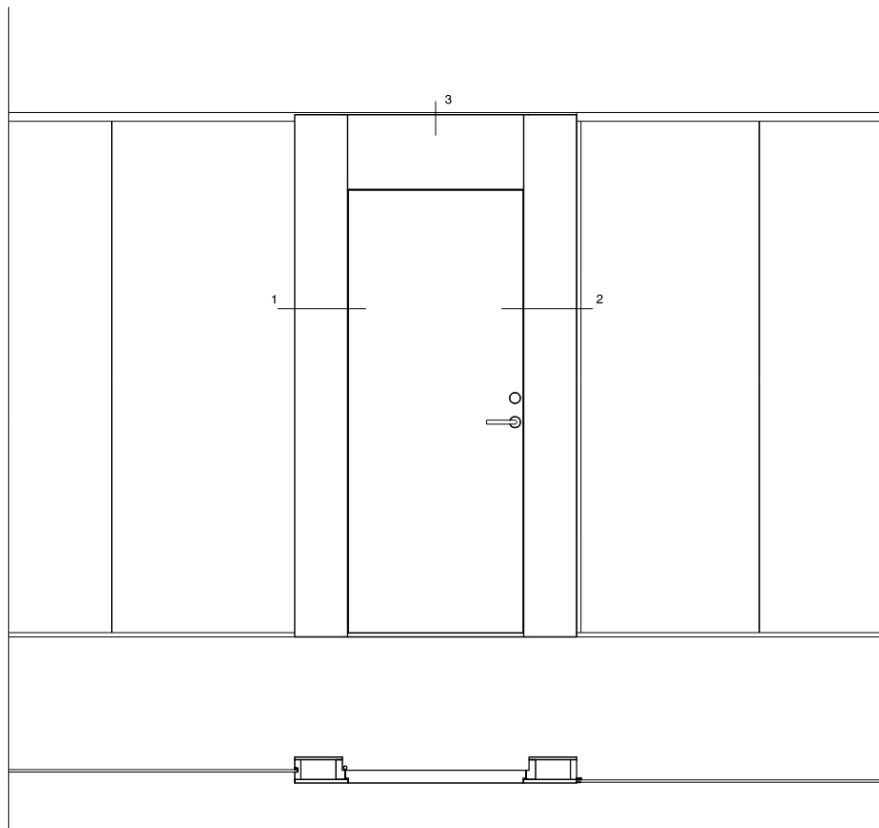

Portal - Frameless

GVDP Montage AB

• Org.nr 559112-3517

• www.gvdp.se

✓ Godkänd för F-skatt