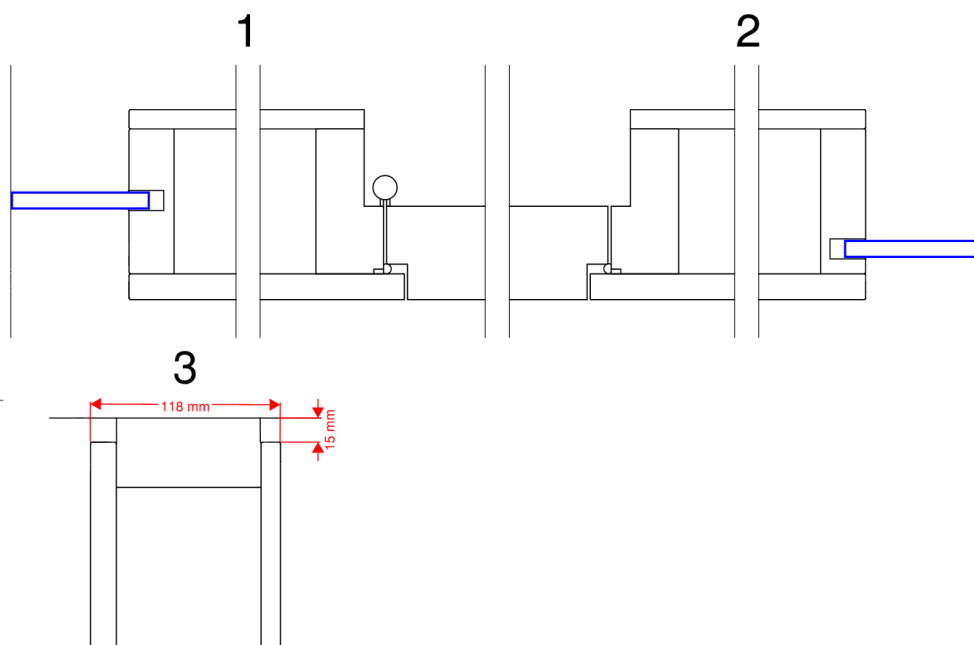

Portal - Frameless

GVDP Montage AB

• Org.nr 559112-3517

• www.gvdp.se

✓ Godkänd för F-skatt