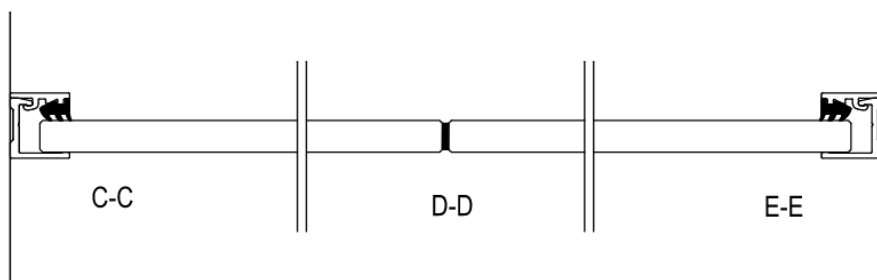

Glasvägg - AluClear

GVDP Montage AB

Org.nr 559112-3517

www.gvdp.se

Godkänd för F-skatt

ID06