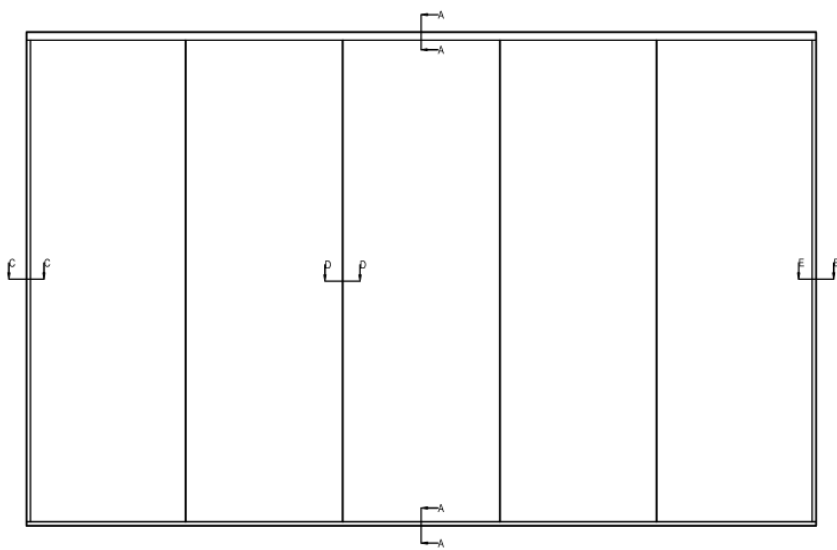

Glasvägg - AluClear

GVDP Montage AB

Org.nr 559112-3517

www.gvdp.se

Godkänd för F-skatt

ID06