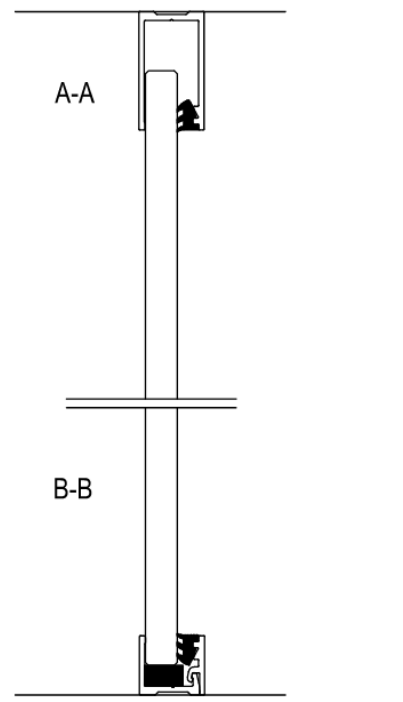

Glasvägg - AluClear

GVDP Montage AB

Org.nr 559112-3517

www.gvdp.se

Godkänd för F-skatt

ID06