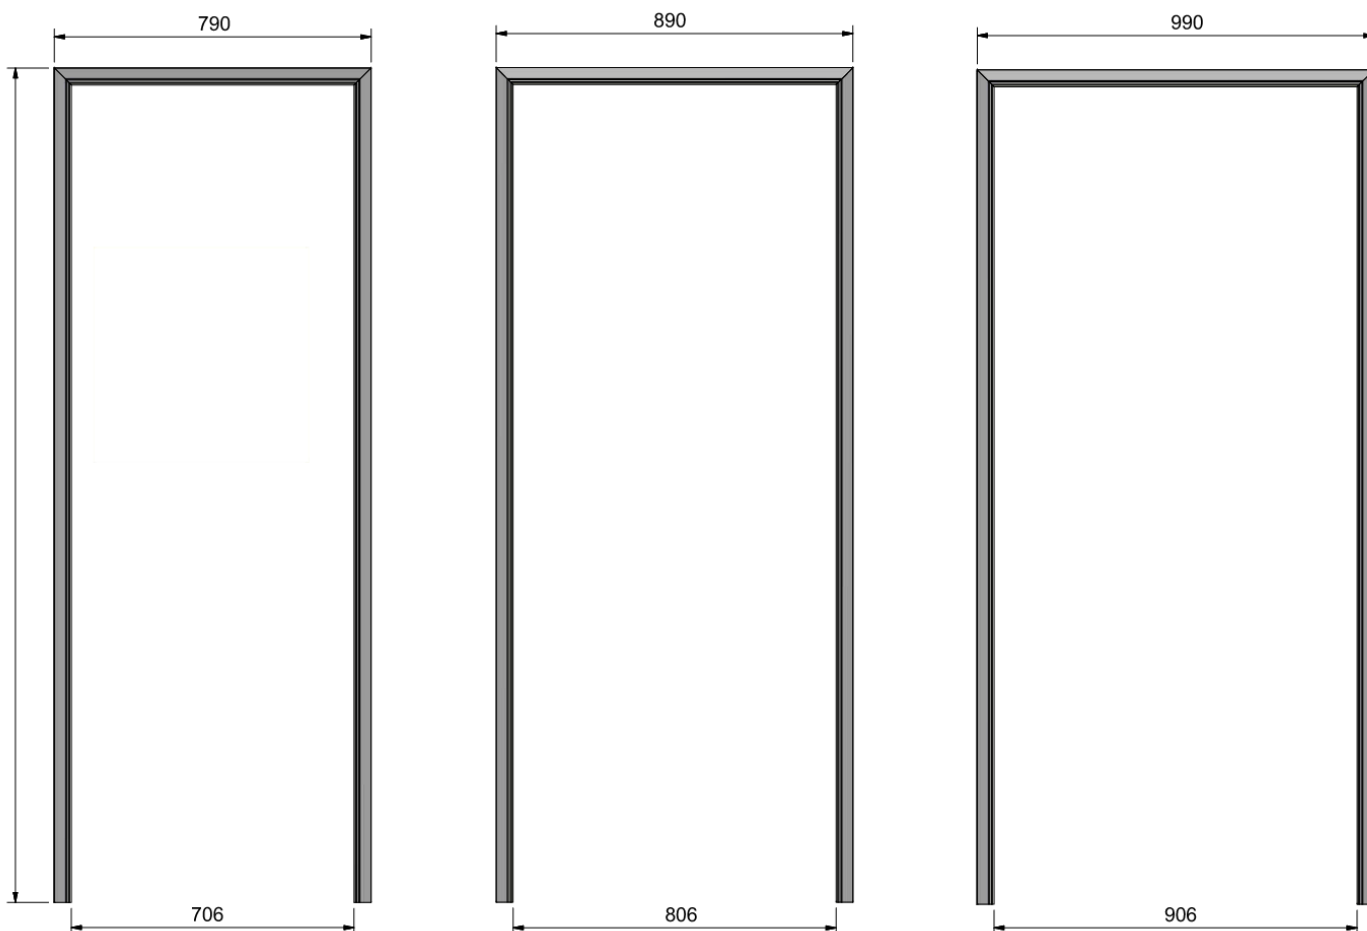

GVDP

GLASVÄGGAR & DÖRRPARTIER

Aluminiumkarm – AluFrame

GVDP Montage AB

• Org.nr 559112-3517

• www.gvdp.se

✓ Godkänd för F-skatt

ID06